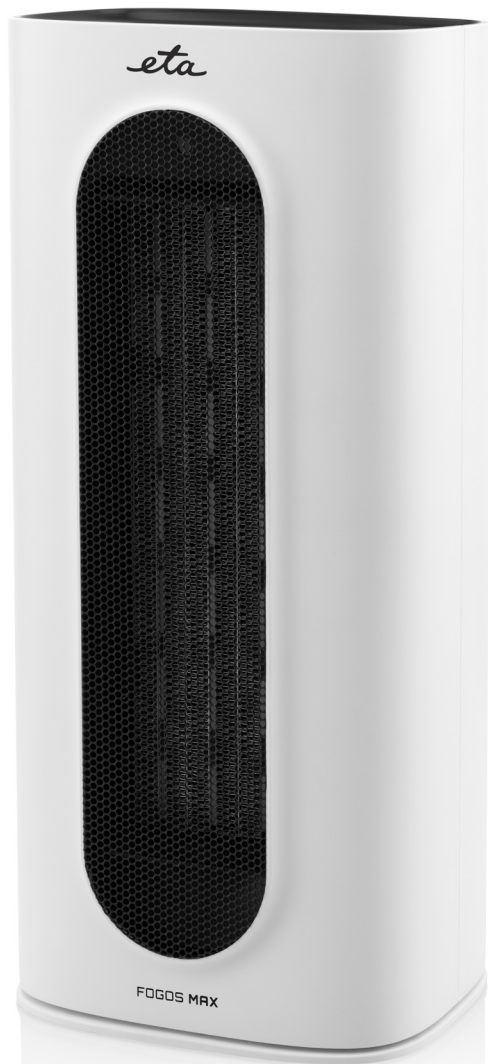

eta
HEISSLUFTVENTILATOR
FOGOS MAX
ETA362390000

Übersichtliches LED-Display

Fernbedienung

Keramisches Heizsystem

2 Leistungsstufen: 1350 W, 2000 W

Übersichtliches LED-Display

Timer mit einstellbarer Betriebsdauer von 1 bis 9 Stunden

Oszillationsfunktion

Geeignet für Räume von ca. 15-20 m²

- Keramisches Heizsystem = hohe Leistung bei effizienter Nutzung elektrischer Energie
- Automatikmodus zur Einstellung der Temperatur im Bereich von 10 bis 30 °C
- Möglichkeit zur Verwendung als eigenständiger Ventilator ohne Heizfunktion während der Sommermonate
- Fernbedienung für bequeme Bedienung (Batteriebetrieb Typ CR2025 - im Lieferumfang enthalten)
- Geeignet für den Einsatz in Haushalten und Ferienhäusern
- Deklarierter Schallleistungspegel 45 dB(A) re 1pW
- Leistung 2000 W

FARAUSFÜHRUNG

Weiß

EAN: 8590393343775

VERPACKUNGSANGABEN

Größe der Verpackung:

Höhe (cm): 43,00

Breite (cm): 18,00

Tiefe (cm): 13,70

Gewicht (kg): 2,5

Größe des Produkts:

Höhe (cm): 37,60

Breite (cm): 17,40

Tiefe (cm): 13,00

Gewicht (kg): 2,2